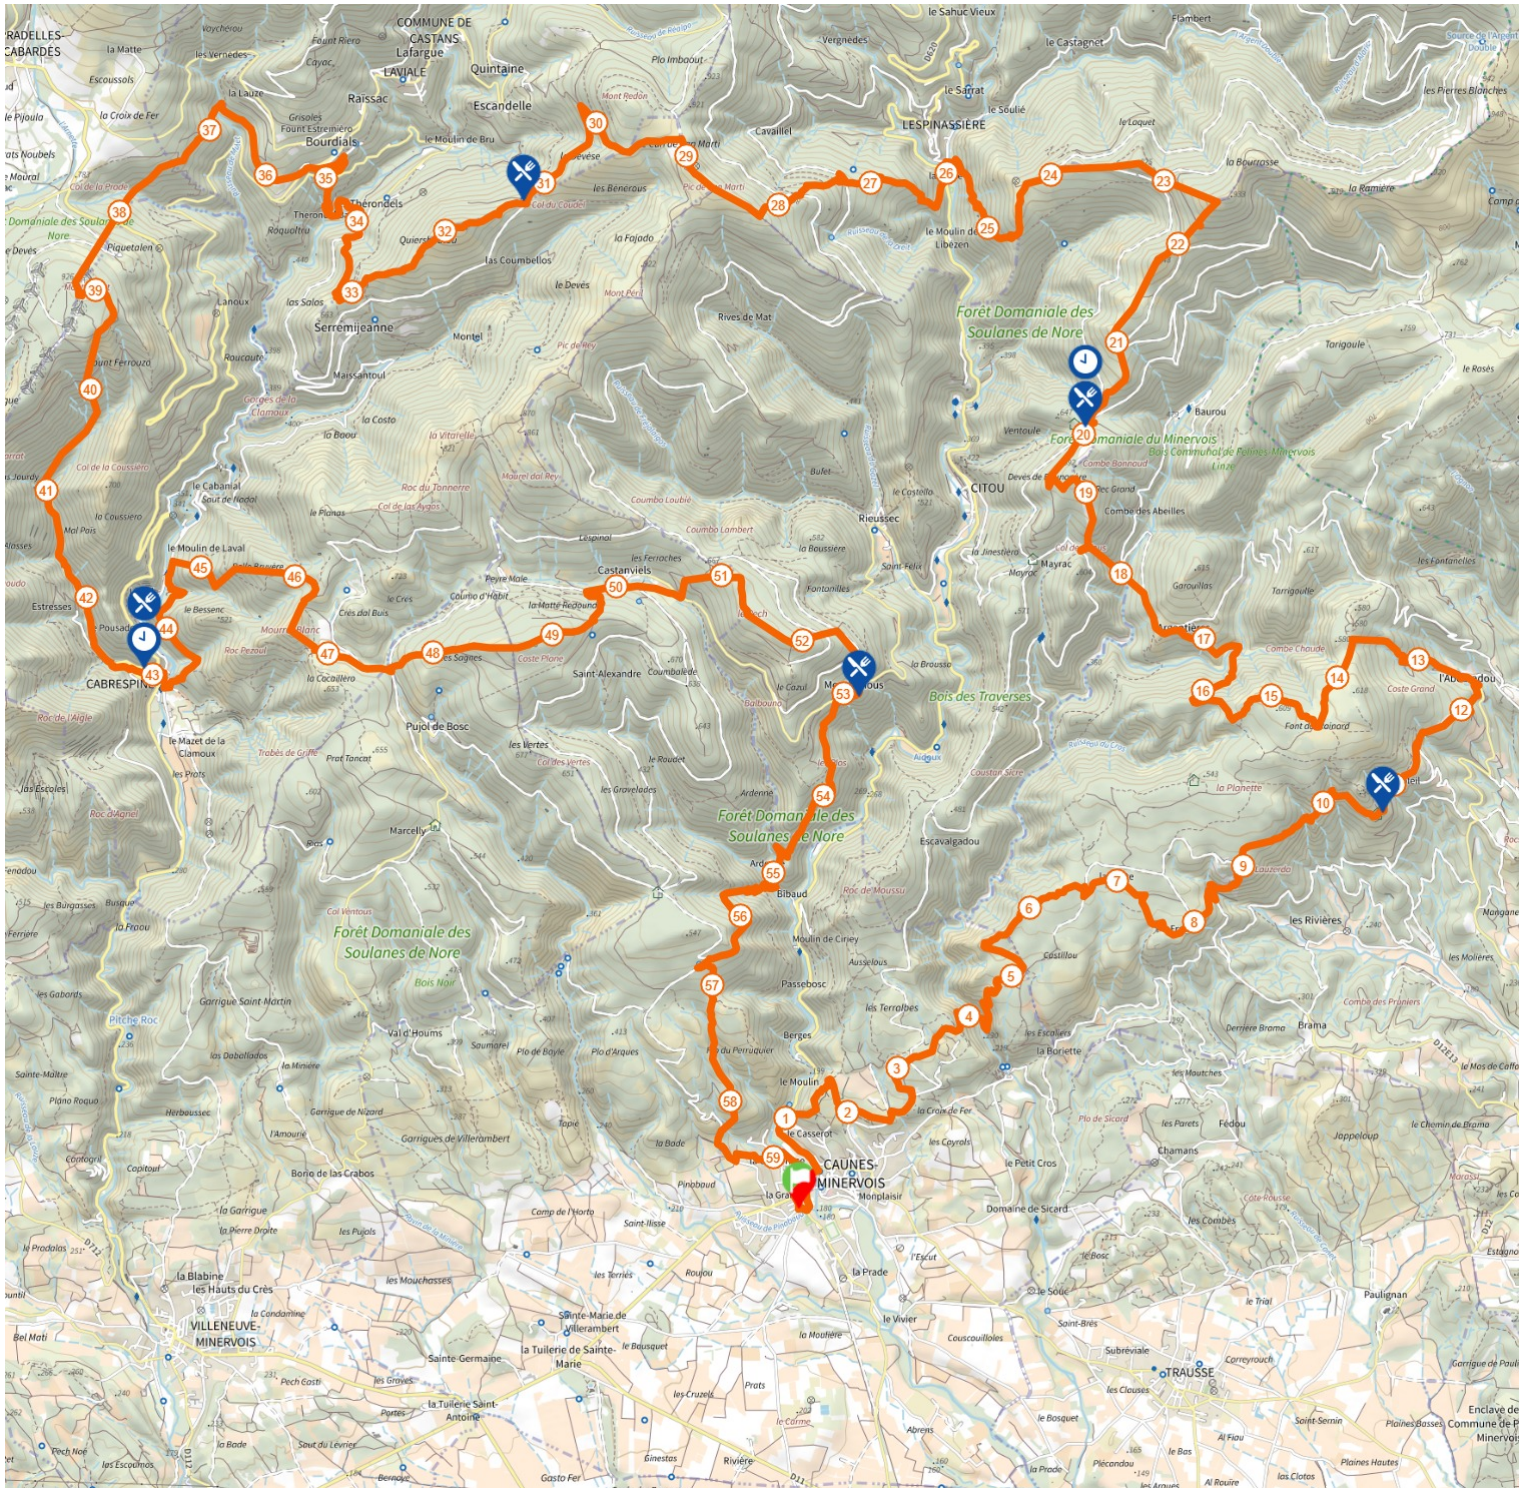

59.8 km 3680 m 3680 m

<https://tracedetail.fr/> - ©IGN 2024