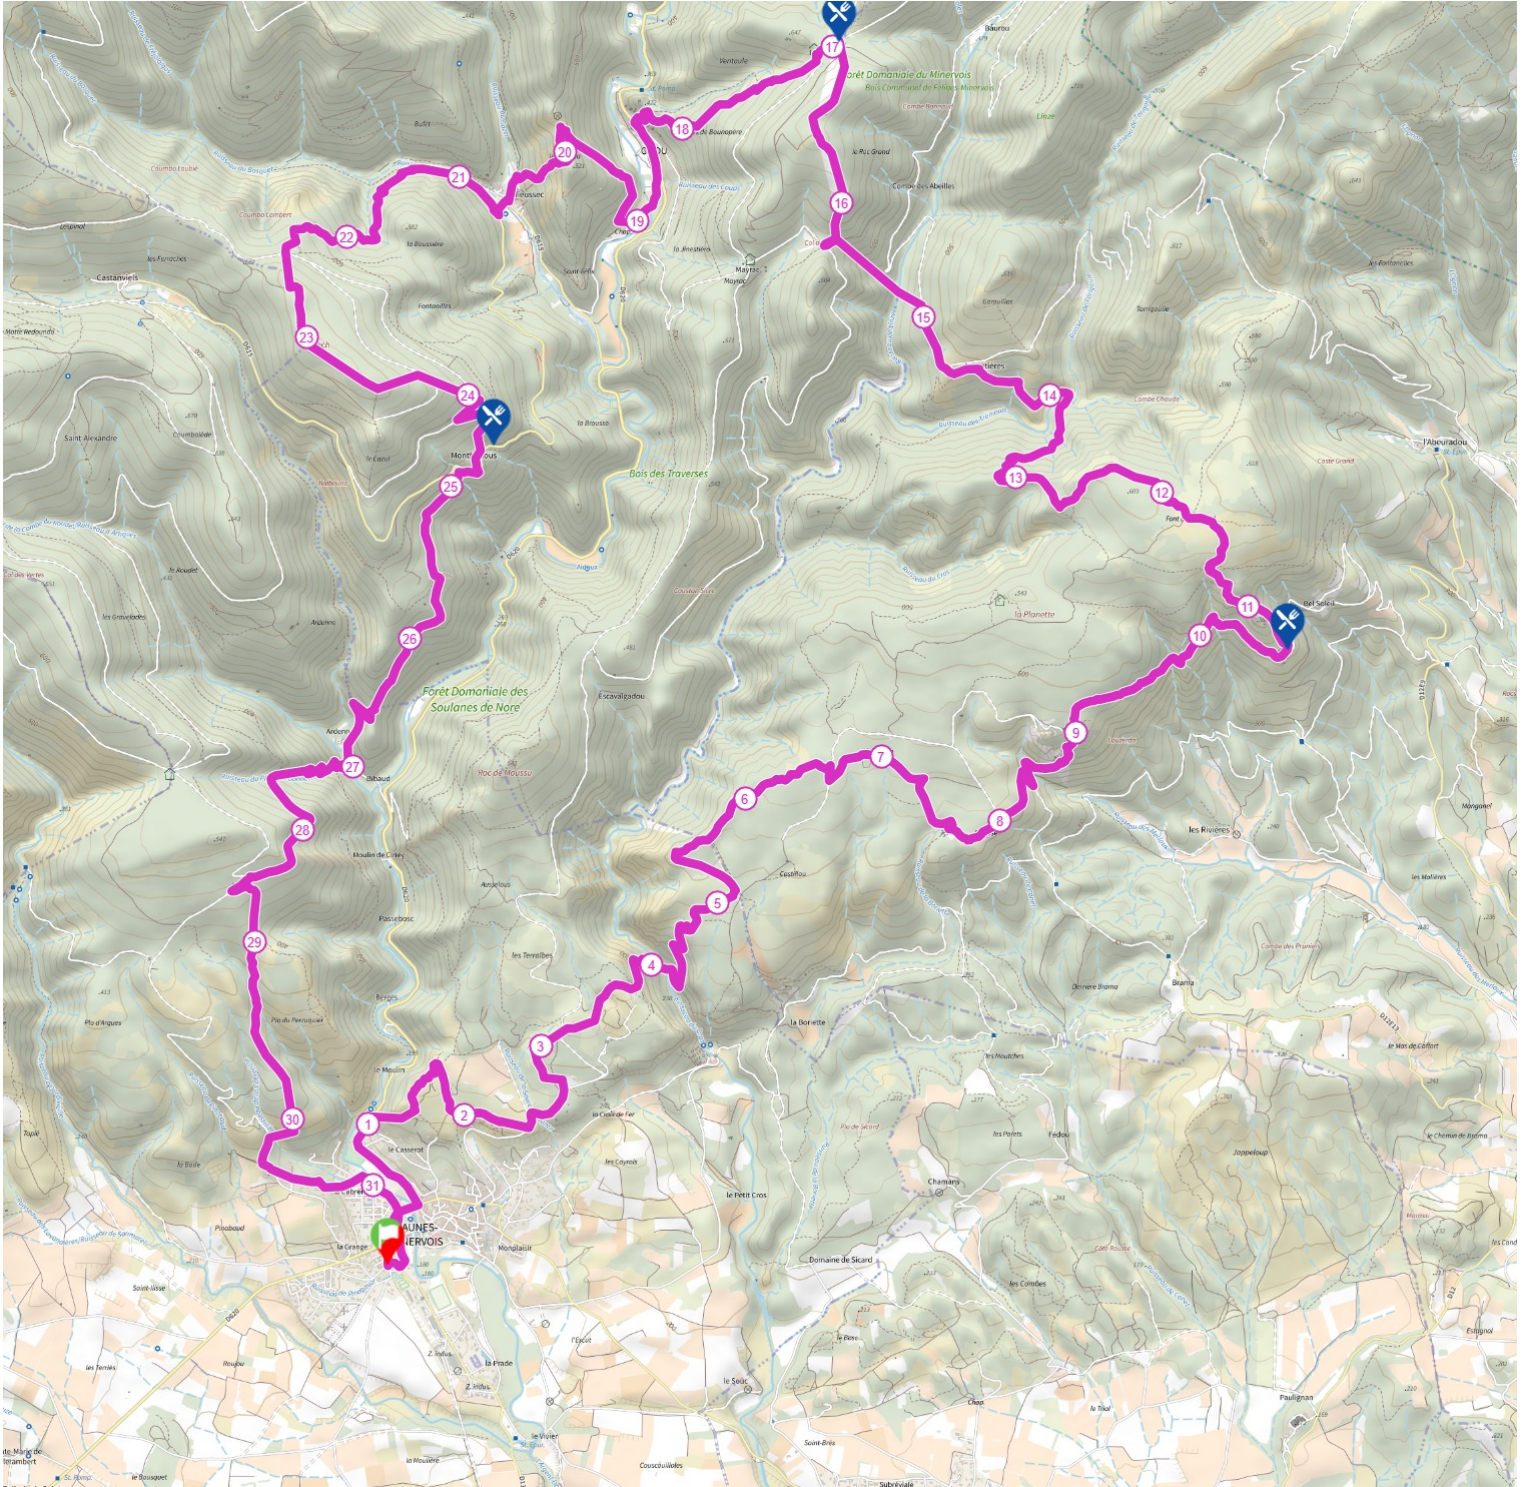

31.65 km 1842 m 1842 m

<https://tracedetrail.fr/> - ©IGN 2024