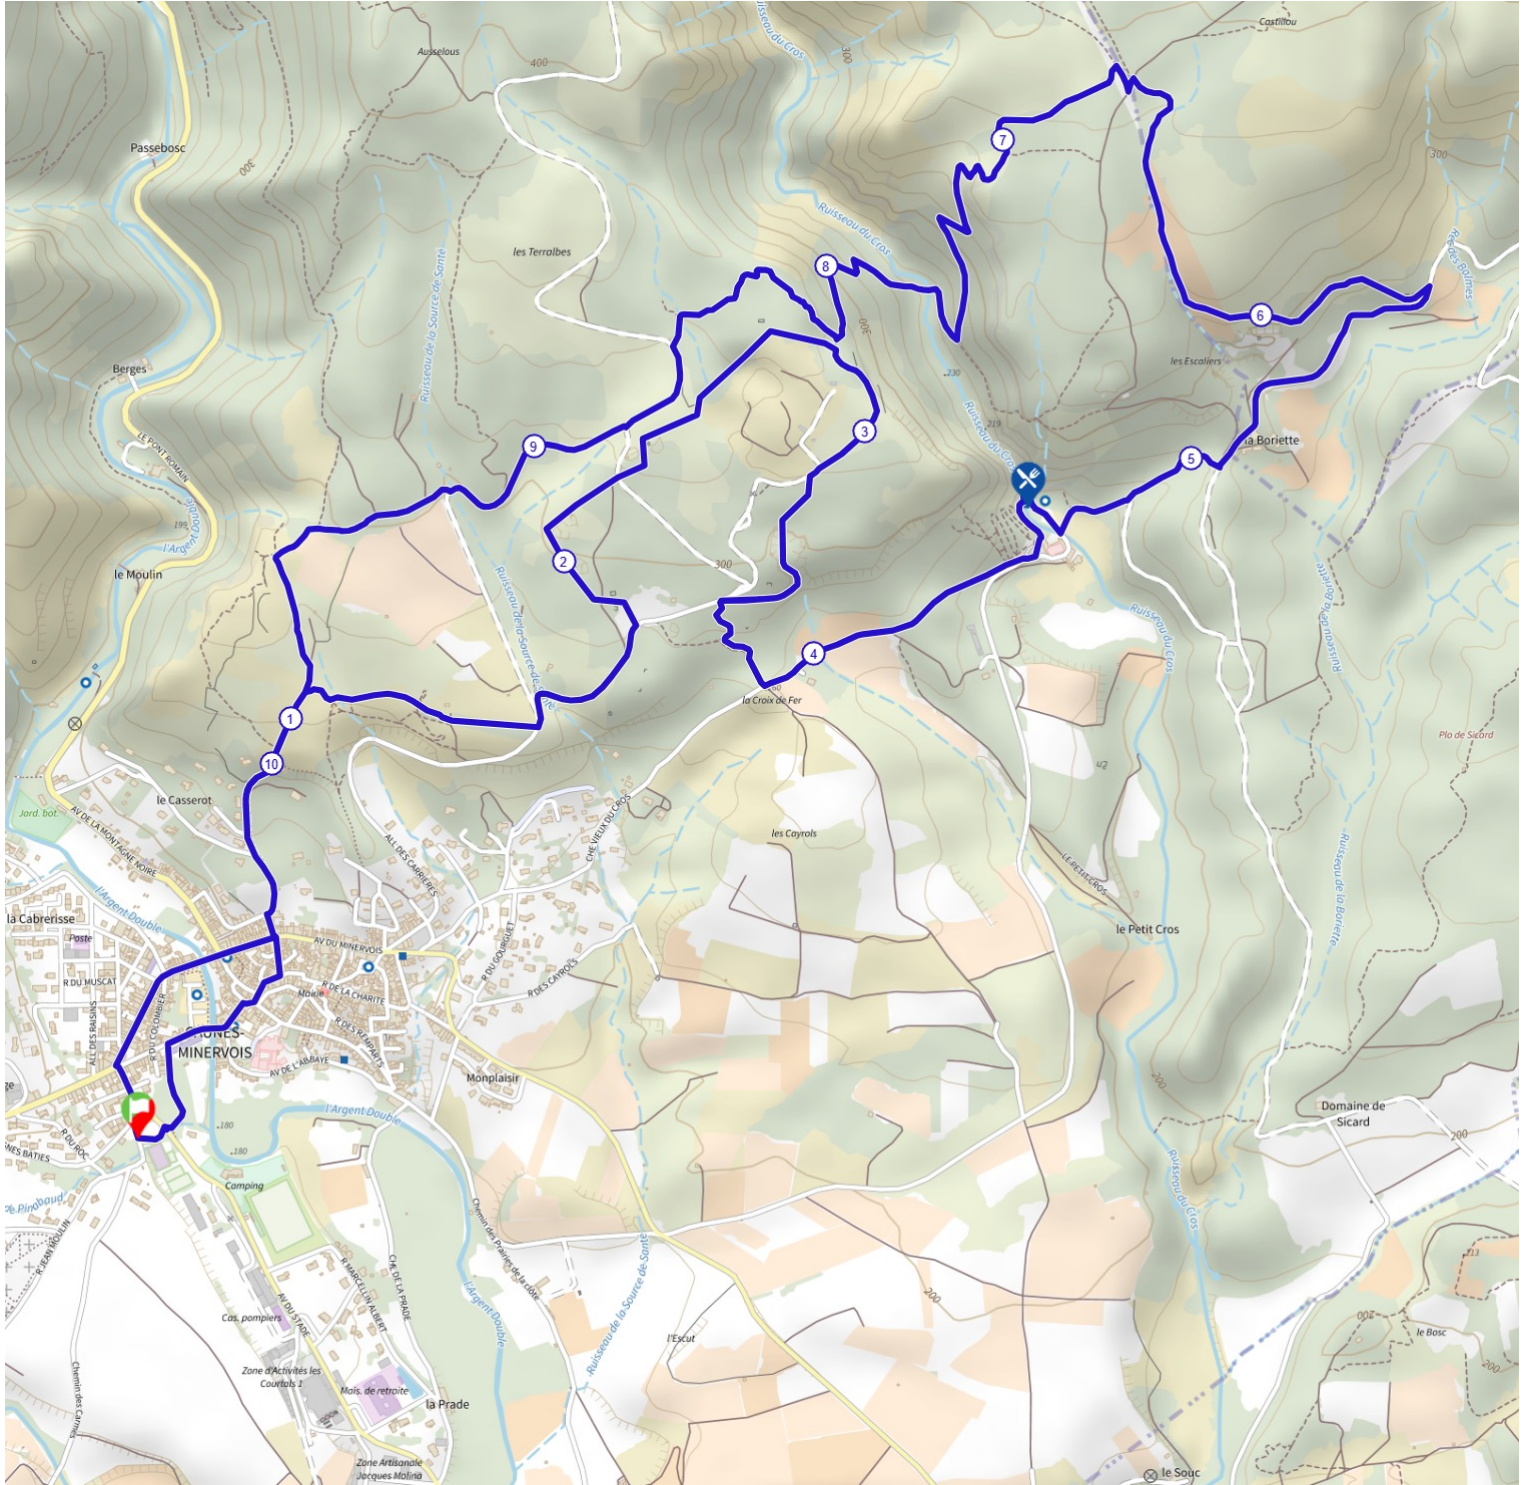

10.96 km 467 m 467 m

<https://tracedetail.fr/> - ©IGN 2024